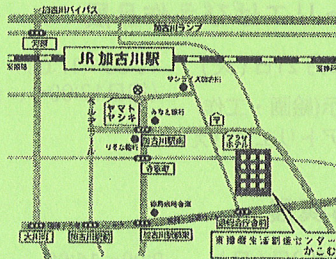

2月12日(日) 10:30~15:30
 定員：なし 費用：無料
 問い合わせ：090-9883-8523 (高田)
 主催：あそびとクラフトの広場

障害者授産製品販売ショップ チャレンジショップ 「きずな」のイベント「第3回きずなふれあいマーケット」

2月24日(金) 10:30~13:30
 定員：なし 費用：無料
 問い合わせ：079-421-9308 (西村・前田)
 主催：加古川健康福祉事務所 生活福祉課

地図

・JR加古川駅から南東に徒歩5分程度です。
 ※加古川総合庁舎の駐車場は、3時間を超えてのご利用はできません。駐車場台数に限りがあり混雑が予想されますので、公共交通機関でのご来館にご協力ください。

「かこむ」 イベント情報

2016

冬

Vol.6

発行:東播磨生活創造センター「かこむ」

所在地:〒675-8566 加古川市加古川町寺家町天神木97-1兵庫県加古川総合庁舎内